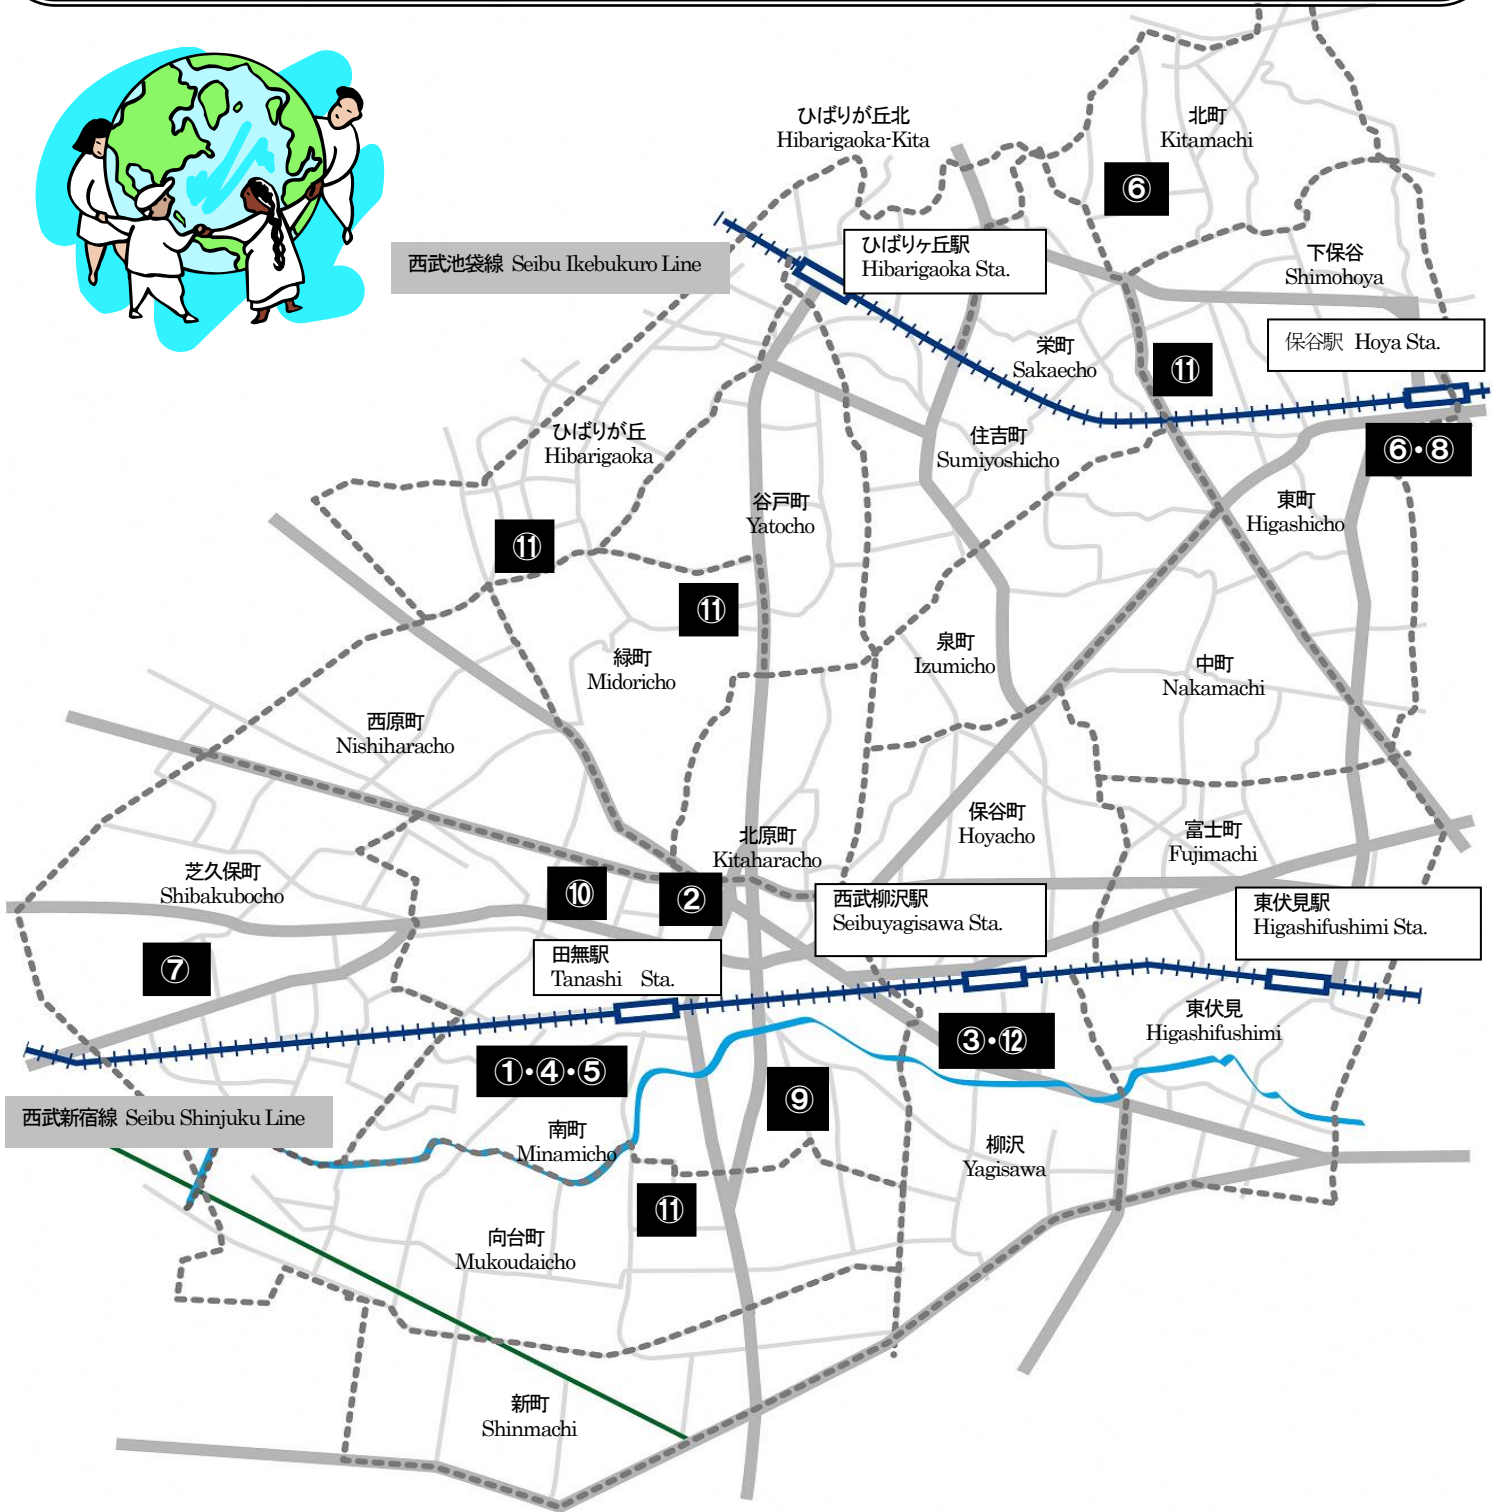

にしとうきょうしにほんご ほんらんてい あ きょうしつあんない 西東京市日本語(ボランティア)教室案内

Japanese Classes (by Volunteers) in Nishitokyo

あたら ころなういるす びょうき ひろ やす じかん
新しいコロナウイルスの病気を広げないために、休みにしているところや時間が
か きょうしつ かわ くい きのうしつ れんらくさき き
変わる教室があります。詳しいことは、それぞれの教室の連絡先に聞いてください。

2022年4月版
発行：西東京市生活文化スポーツ部文化振興課
問い合わせ 042-420-2817